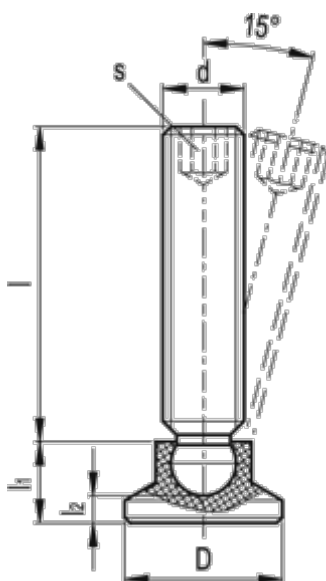

Varenummer: 2063815M626ST
Beskrivelse: E+G Justerfod GN638-15-M6-26-ST
ST Bruneret stål

Mål

d	= M6
D	= 15
l	= 26
l1	= 7.6
l2 ca.	= 3.6
s	= 3
Statisk belastning (N)	= 3500
Vægt (g)	= 6